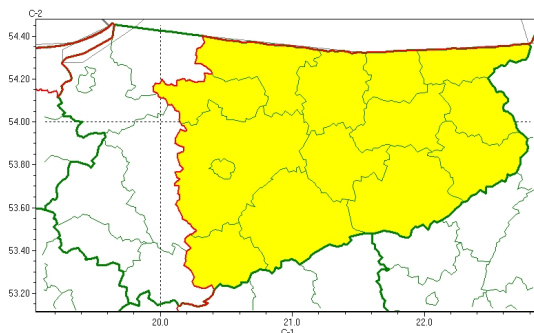

Zasięg ostrzeżeń w województwie

Oblodzenie
2024-02-01 11:24

WOJEWÓDZTWO WARMI SKO-MAZURSKIE
OSTRZEŻENIA METEOROLOGICZNE ZBIORCZO NR 39
WYKAZ OBSZARÓW ZUJCIANYCH OSTRZEŻENIAMI
o godz. 11:24 dnia 01.02.2024

Zjawisko/Stopień zagrożenia	Oblodzenie/1
Obszar (w nawiasie numer ostrzeżenia dla powiatu)	powiaty: bartoszycki(19), ełcki(19), giżycki(20), gołdapski(19), kętrzyński(21), lidzbarski(19), mrągowski(20), nidzicki(18), olecki(20), Olsztyn(18), olsztyński(18), piski(19), szczyciński(18), wgorzewski(20)
Ważność	od godz. 00:00 dnia 02.02.2024 do godz. 08:30 dnia 02.02.2024
Prawdopodobieństwo	75%
Przebieg	Prognozuje się zamarzanie mokrej nawierzchni dróg i chodników po opadach deszczu, deszczu ze mrogiem i mokrego mrogu powodujących ciężkie oblodzenie. Temperatura minimalna od -3°C do 0°C, temperatura minimalna przy gruncie około -3°C.
SMS	IMGW-PIB OSTRZEŻENIA: OBLODZENIE/1 warmi sko-mazurskie (14 powiatów) od 00:00/02.02 do 08:30/02.02.2024 temp. min. od -3 st. do 0 st., przy gruncie do -3 st., lisko. Dotyczy powiatów: bartoszycki, ełcki, giżycki, gołdapski, kętrzyński, lidzbarski, mrągowski, nidzicki, olecki, Olsztyn, olsztyński, piski, szczyciński i wgorzewski.
RSO	Woj. warmi sko-mazurskie (14 powiatów), IMGW-PIB wydał ostrzeżenie pierwszego stopnia o oblodzeniu
Uwagi	Brak.