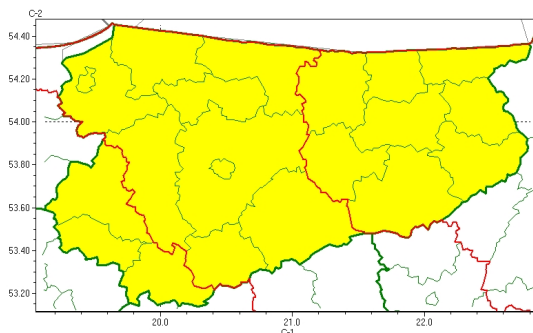

Zasięg ostrzeżeń w województwie

Opady marznące
2024-02-09 11:22

WOJEWÓDZTWO WARMI SKO-MAZURSKIE
OSTRZEŻENIA METEOROLOGICZNE ZBIORCZO NR 52
WYKAZ OBOWIĄZUJĄCYCH OSTRZEŻEŃ
o godz. 11:22 dnia 09.02.2024

| Zjawisko/Stopień zagrożenia | Opady marznące/1 |
|---|---|
| Obszar (w nawiasie numer ostrzeżenia dla powiatu) | powiaty: działdowski(20), iławski(22), nowomiejski(20) |
| Ważność | od godz. 17:00 dnia 09.02.2024 do godz. 04:00 dnia 10.02.2024 |
| Prawdopodobieństwo | 80% |
| Przebieg | Prognozowane są słabe opady marznące deszczu lub młotki powodujące gołota. |
| SMS | IMGW-PIB OSTRZEŻENIA: MARZNĄCE OPADY/1 warmi sko-mazurskie (3 powiaty) od 17:00/09.02 do 04:00/10.02.2024 marznące opady, drogi liskie. Dotyczy powiatów: działdowski, iławski i nowomiejski. |
| RSO | Woj. warmi sko-mazurskie (3 powiaty), IMGW-PIB wydał ostrzeżenie pierwszego stopnia o opadach marznących |
| Uwagi | Brak. |
| Zjawisko/Stopień zagrożenia | Opady marznące/1 |
| Obszar (w nawiasie numer ostrzeżenia dla powiatu) | powiaty: ełcki(26), giżycki(27), gołdapski(26), ketrzyński(28), mrągowski(27), olecki(27), piski(26), wgorzewski(27) |
| Ważność | od godz. 02:00 dnia 10.02.2024 do godz. 15:00 dnia 10.02.2024 |
| Prawdopodobieństwo | 80% |
| Przebieg | Prognozowane są słabe opady marznące deszczu lub młotki powodujące gołota. |