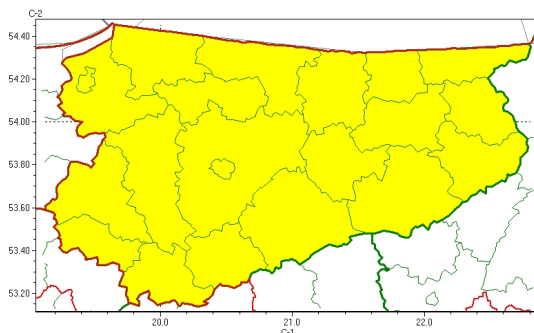

Zasięg ostrzeżeń w województwie

Upał
2024-07-22 09:39

WOJEWÓDZTWO WARMI SKO-MAZURSKIE OSTRZEŻENIA METEOROLOGICZNE ZBIORCZO NR 176 WYKAZ OBSZARÓW ZIĘCZYCH OSTRZEŻEŃ o godz. 09:39 dnia 22.07.2024

Zjawisko/Stopień zagrożenia	Upał/1
Obszar (w nawiasie numer ostrzeżenia dla powiatu)	powiaty: bartoszycki(80), braniewski(83), działdowski(78), Elbląg(86), elbląski(87), ełcki(79), giżycki(79), gołdapski(78), iławski(87), kętrzyński(80), lidzbarski(81), mrągowski(81), nidzicki(81), nowomiejski(84), olecki(80), Olsztyn(82), olsztyński(82), ostródzki(83), piski(81), szczyciński(80), wągrowski(78)
Ważność	od godz. 12:00 dnia 22.07.2024 do godz. 20:00 dnia 22.07.2024
Prawdopodobieństwo	80%
Przebieg	Prognozuje się upał. Temperatura maksymalna w dzień od 29°C do 31°C.
SMS	IMGW-PIB OSTRZEŻENIA: UPAŁ/1 warmińsko-mazurskie (wszystkie powiaty) od 12:00/22.07 do 20:00/22.07.2024 temp. maks 31 st. Dotyczy powiatów: wszystkie powiaty.
RSO	Woj. warmińsko-mazurskie (wszystkie powiaty), IMGW-PIB wydał ostrzeżenie pierwszego stopnia o upałach
Uwagi	Brak.